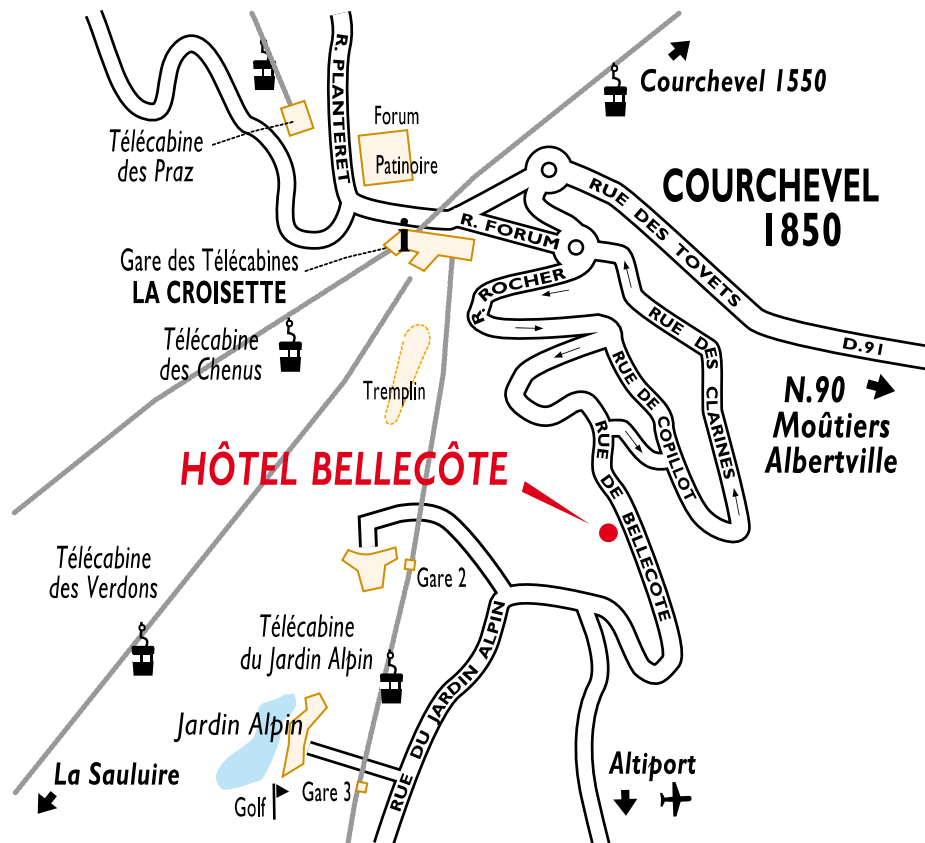

## Hôtel Bellecôte

BP 20 - 73120 - Courchevel Cedex 1850

Tél. +33 (0)4 79 08 10 19

Fax +33 (0)4 79 08 17 16

message@lebellecote.com

GPS

Latitude 45° 24' 41" N - Longitude 6° 38' 14" E